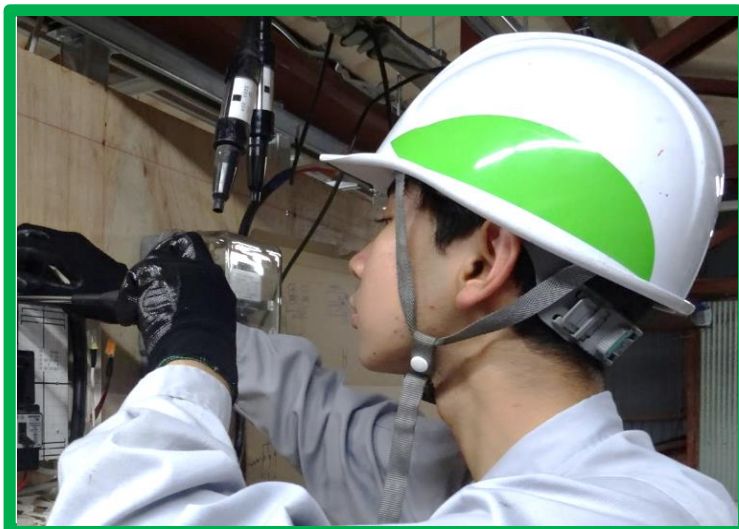

お客様の声

壊れて付かなかった門灯…
新しいものに交換してもらいました。

幸手市千塚1様

修理をお願いしてから、
現場調査・実際に工事する
までスピーディーに対応して
もらいました。
ありがとうございました。

私、大久保が
.....施工しました!

.....
門灯の電灯不良
作業時間は1時間程で
終了しました。
.....

当社は地域密着のサービスを提供し、地元のお客様のお役立ち
をしたいと考えております。お気軽にお声掛け下さい。